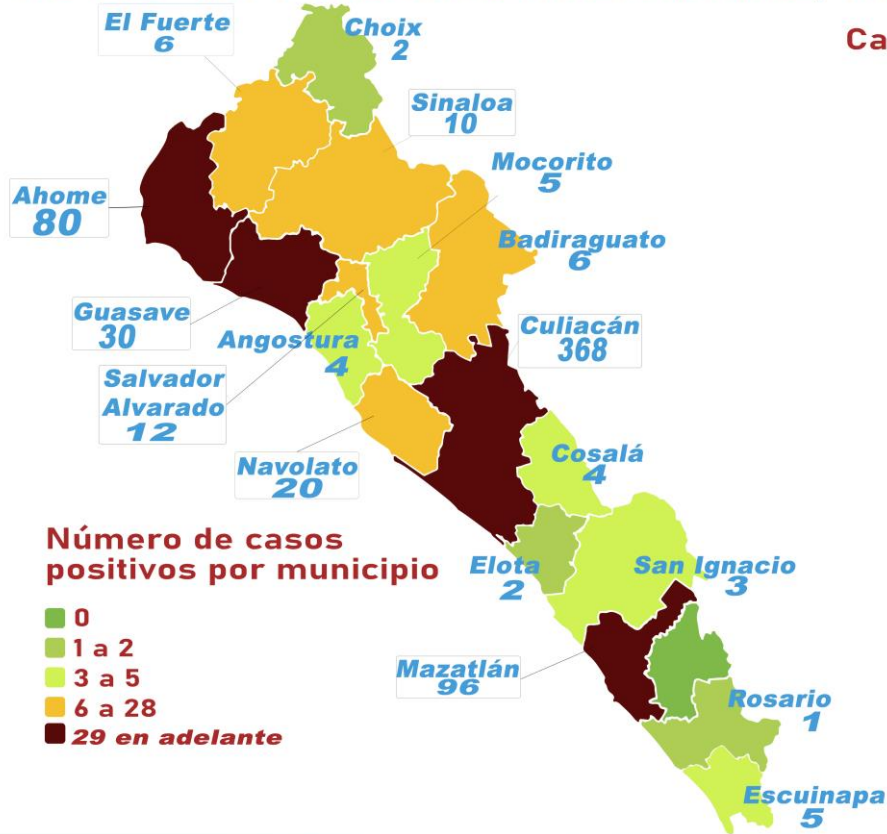

CULIACÁN: 368

MAZATLÁN: 96

AHOME: 80

GUASAVE: 30

NAVOLATO: 21

SALVADOR ALVARADO: 12

SINALOA: 10

BADIRAGUATO: 6

EL FUERTE: 6

ESCUINAPA: 5

MOCORITO: 5

ANGOSTURA: 4

COSALA: 4

SAN IGNACIO: 3

ELOTA: 2

CHOIX: 2

ROSARIO: 1

SOSPECHOSOS EN Ahome, Choix, El Fuerte, Culiacán, Escuinapa, Guasave, Mazatlán, San Ignacio, Salvador Alvarado, Sinaloa, Navolato, Angostura, Mocorito, Badiraguato

HOSPITALIZADOS EL 25.5% DE LOS PACIENTES ACTIVOS, GRAVES EL 11.4% DEL TOTAL DE PACIENTES

COVID-19: PANORAMA ESTATAL, AL 12/05/2020

Casos en Sinaloa

1588

CASOS CONFIRMADOS

576

CASOS SOSPECHOSOS

230

DEFUNCIONES